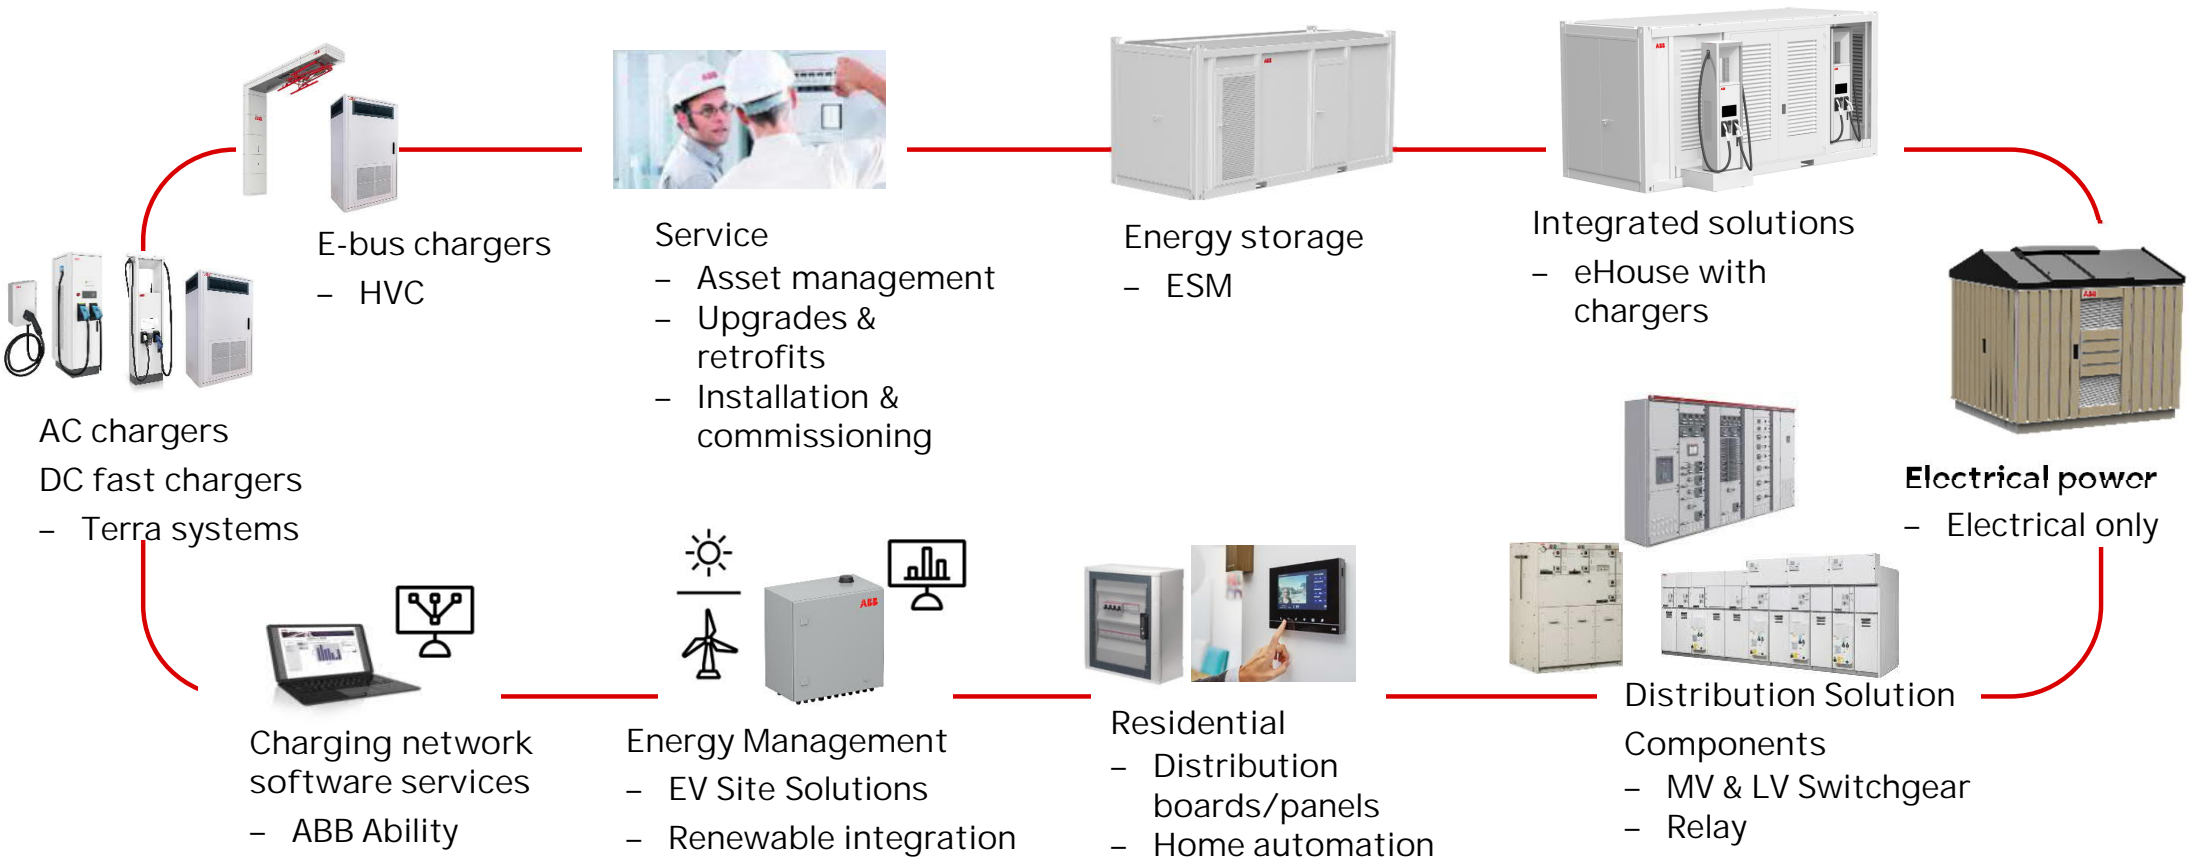

# ABB nella mobilità elettrica

Panoramica portafoglio per le soluzioni di ricarica

Bassa potenza

Slow Charging  
Fino a 7,4 kW

Terra AC  
Wall Box

Quick Charging  
Fino a 22 kW

Terra DC  
Wall Box

Terra 24