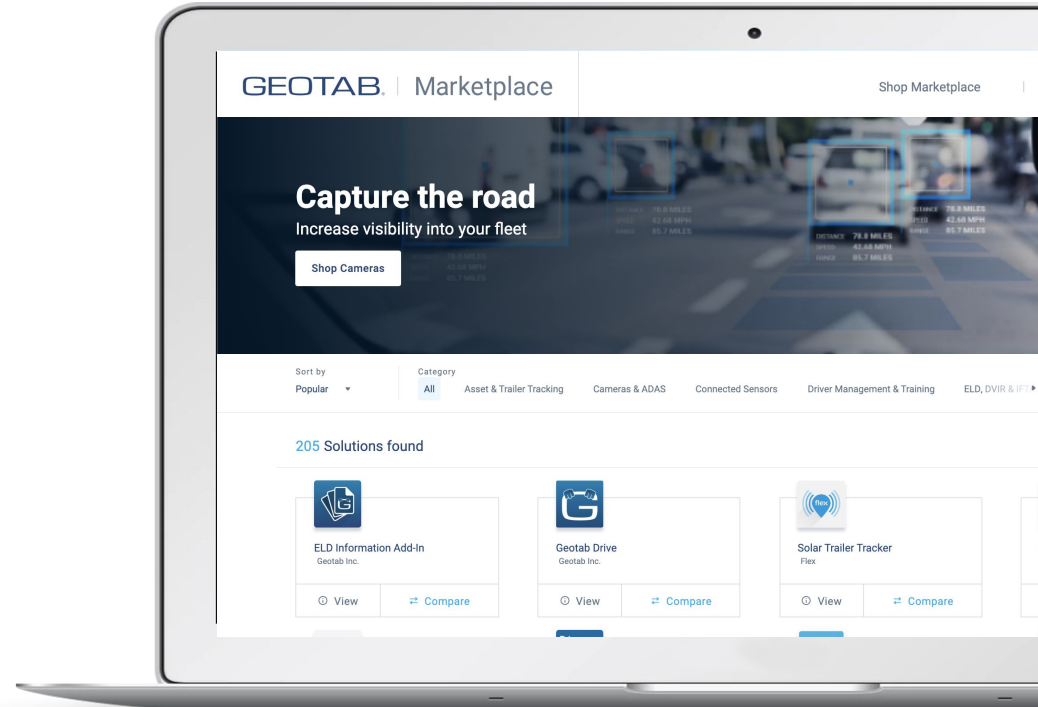

GEOTAB. | Marketplace

Sfrutta tutto il potenziale dei tuoi dati

Collega le cose che contano alla tua attività con accesso al più grande ecosistema telematico di sistemi integrati sia hardware che software.

- Oltre 200 soluzioni disponibili
- Perfetta integrazione con la piattaforma MyGeotab
- Flessibilità illimitata
- Controllato e sicuro

Ottieni il massimo dalla tua esperienza con Geotab, personalizzando una soluzione per soddisfare le tue esigenze.