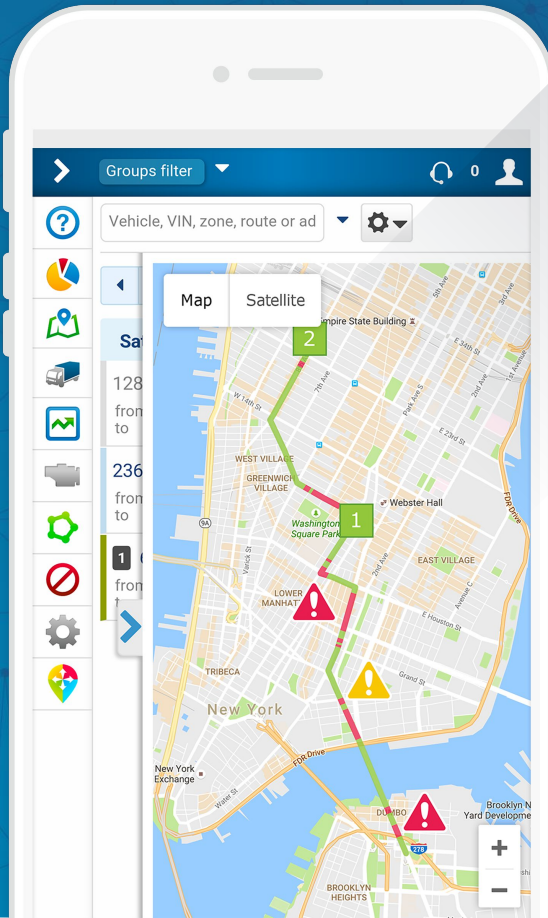

# Software: MyGeotab

MyGeotab | Visit [Geotab.com](http://Geotab.com)

Una piattaforma aperta, scalabile e sicura

- Accesso continuo e protetto ai dati dei tuoi veicoli
- Analisi di produttività, sicurezza, efficienza e rispetto normative
- 38 moduli più di 1000 report
- Zone, Gruppi, Regole, diagnostica
- Gestione dispositivi di terze parti
- Soluzioni aggiuntive dal Marketplace

Video: [Trasformazione della gestione del parco veicoli, Panoramica della Società](#) (in inglese)

Notizie sulla società: Visita la nostra [Sala stampa](#) (in inglese)

my

# App Mobile MyGeotab

- Gestione parco veicoli ovunque sia necessario
- Basata sul Cloud
- Accedi a MyGeotab rapidamente e facilmente sullo smartphone o sul tablet
- Design reattivo e compatibilità incrociata
  - iOS, Android, Windows
  - Mac, Linux
- Componenti aggiuntivi estensibili tramite:
  - Geotab Drive

[Guarda il video sull'App MyGeotab](#)  
(in inglese)