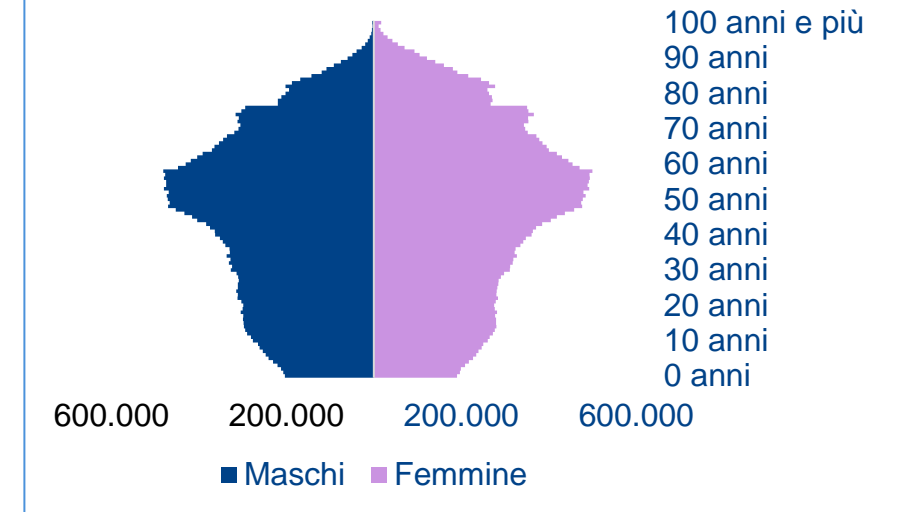

ASSOLOMBARDA

Uno sguardo ai dati

Centro Studi Assolombarda

26.02.2024

«Cambio di rotta»: da emigrazione a immigrazione

Tra il 1876 e il 1900 sono espatriati
5 milioni e 258 mila italiani

Al 1 gennaio 2023 risultano residenti
5 milioni e 141 mila stranieri

1 milione 176 mila stranieri
residenti in Lombardia

22,9% del totale stranieri
11,8% della pop. lombarda

8,7%
della popolazione
residente

Cittadini stranieri «presenti»
5 milioni e 775 mila stranieri

Le prime cinque nazionalità degli stranieri
residenti:

Romania	1.081.836
Albania	416.829
Marocco	415.088
Cina	307.038
Ucraina	249.613

48%
dei cittadini
stranieri
residenti

In Lombardia Romania, Egitto, Marocco,
Albania, Cina, pari al 44%

Cosa ci aspettiamo dal futuro?

Stranieri «più giovani» Italiani «più anziani»?

Popolazione straniera residente in Italia
(1° gennaio 2023)

Popolazione complessiva residente in Italia
(1° gennaio 2023)

Tra i 25 e i 54 anni:
57% stranieri (56% in Lombardia)
38% popolazione italiana (39% in Lombardia)