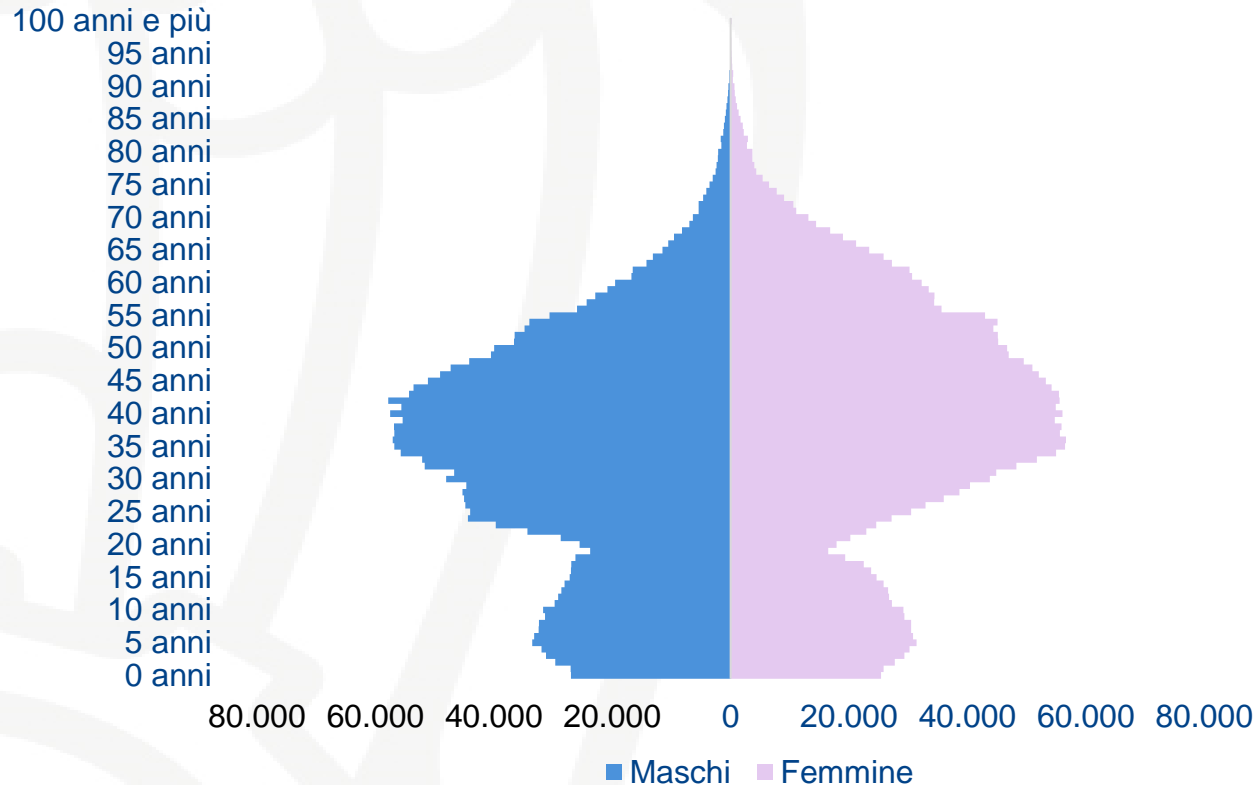

ASSOLOMBARDA

Uno sguardo ai dati

Centro Studi Assolombarda

26.02.2024

«Cambio di rotta»: da emigrazione a immigrazione

Tra il 1876 e il 1900 sono espatriati
5 milioni e 258 mila italiani

Al 1 gennaio 2023 risultano residenti
5 milioni e 141 mila stranieri

1 milione 176 mila stranieri
residenti in Lombardia

22,9% del totale stranieri
11,8% della pop. lombarda

8,7%
della popolazione
residente

Cittadini stranieri «presenti»
5 milioni e 775 mila stranieri

Le prime cinque nazionalità degli stranieri
residenti:

Romania	1.081.836
Albania	416.829
Marocco	415.088
Cina	307.038
Ucraina	249.613

48%
dei cittadini
stranieri
residenti

In Lombardia Romania, Egitto, Marocco,
Albania, Cina, pari al 44%

Cosa ci aspettiamo dal futuro?

Stranieri «più giovani» Italiani «più anziani»?

Popolazione straniera residente in Italia
(1° gennaio 2023)

Popolazione complessiva residente in Italia
(1° gennaio 2023)

Tra i 25 e i 54 anni:
57% stranieri (56% in Lombardia)
38% popolazione italiana (39% in Lombardia)